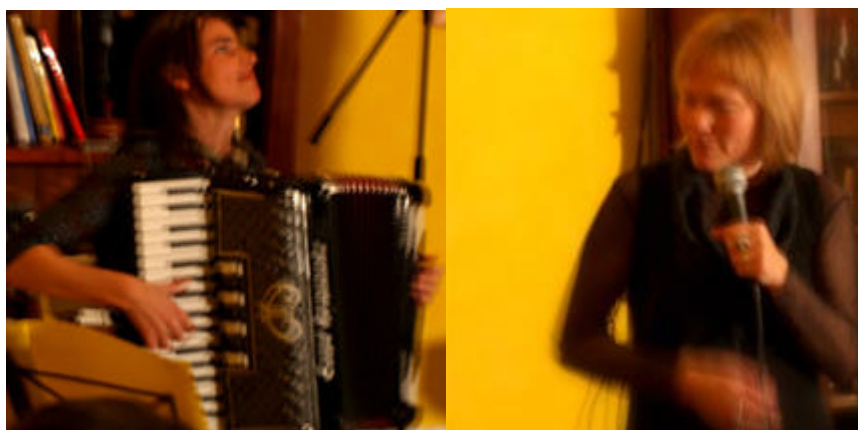

Fiche technique :

Autonome pour les jauges de 40 à 80 personnes.